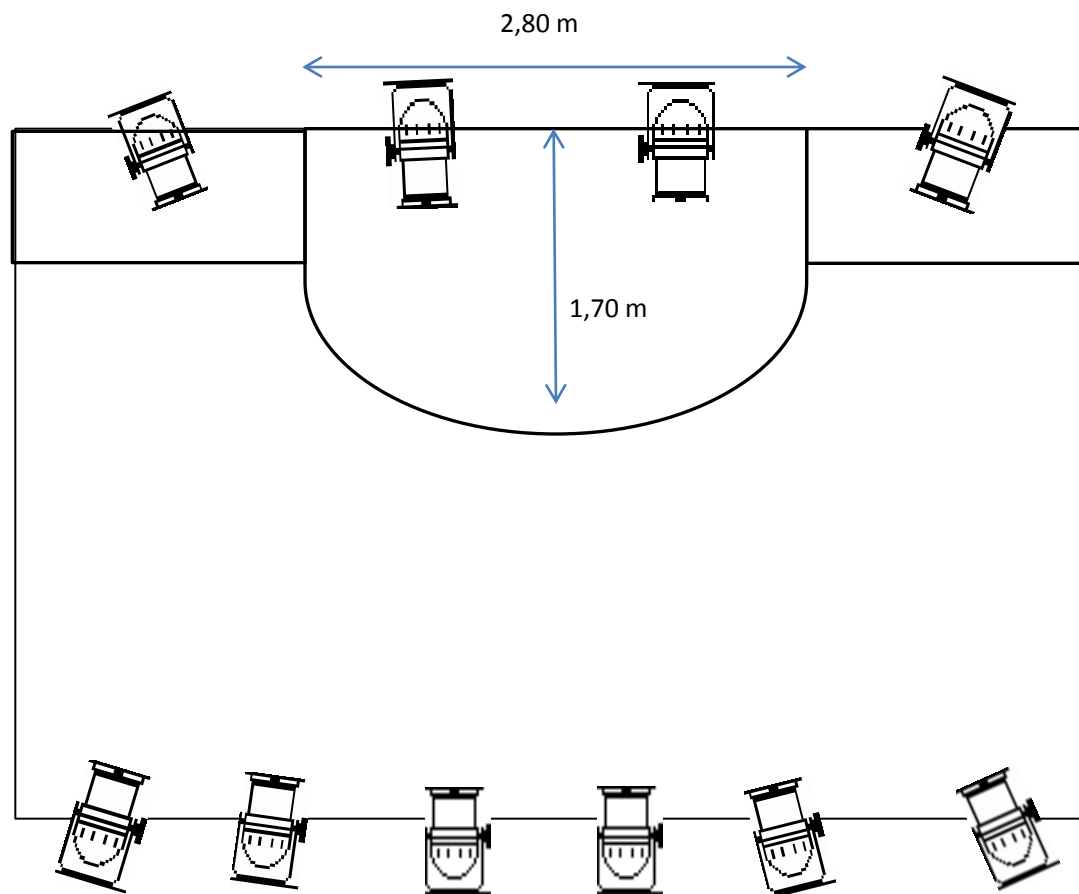

Implantation Angelino

Projecteurs : PARS LED COLORADO SOLO CHAUVET RGBW
MOTORISES
6 faces / 4 contres

Console lumière Starway commander 48
Console son Yamaha 12 circuits